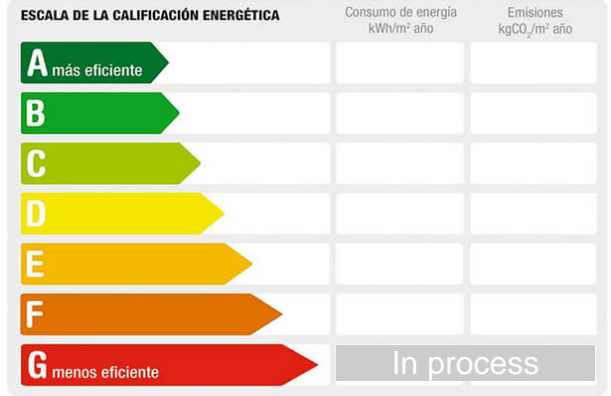

Town: El Puerto de Santa María
Province: Cádiz
Postal code: 11500
Zone: Valdelagrana

Sqm built: 130 **Bedrooms:** 5 **Bathrooms:** 2
Toilets: 1

Description:

Adosado en alquiler en la Playa de Valdelagrana, con la siguiente distribución:
Planta baja: salón-comedor, cocina, aseo, habitación, patio trasero y patio delantero.
Planta alta: 4 dormitorios, 2 baños.
Tiene 10 plazas, se alquila por quincena y por semanas.